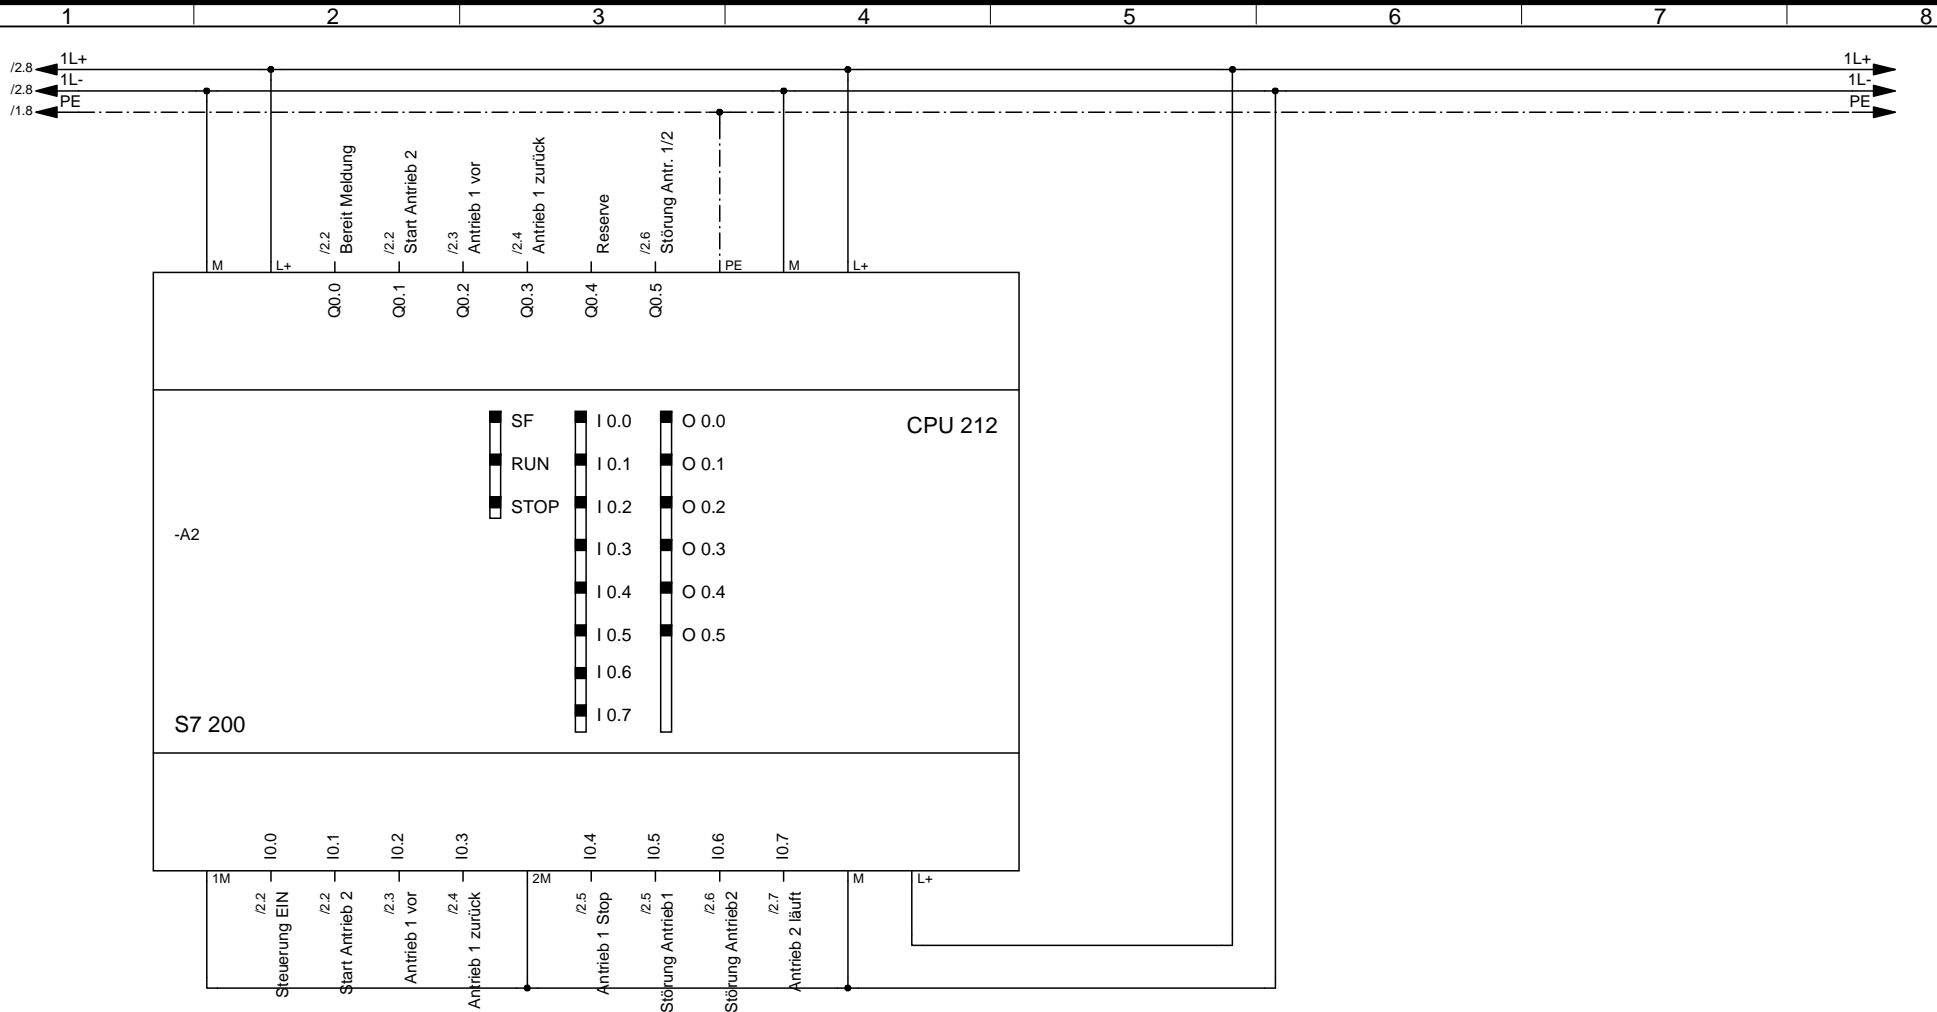

Datum: 14.11.1997	Änderung: 18.07.2007
Erstellt: Nickel	Änderung: schmelzer
Demo	1 : 1.4

Mario ELEKTRO SCHMELZER
8572 BÄRNBACH, HAUPTPLATZ 7
TEL. (0 31 42) 62 2 26 FAX DW4
E-MAIL office@elektro-schmelzer.at

Elektrogeräte
Radio, Fernsehen
Verkauf, Reparaturen
Installationen
Blitzschutz
Satellitenfernsehen
Industriesteuerung
SPS - RPS Steuerungen
Bärnbacher Kabel-TV

SPS-Übersicht	Anlage: A01
	Ort: F1
SPS-Übersicht	Blatt-Nr.: 3
	Blatt-Az: 6/26