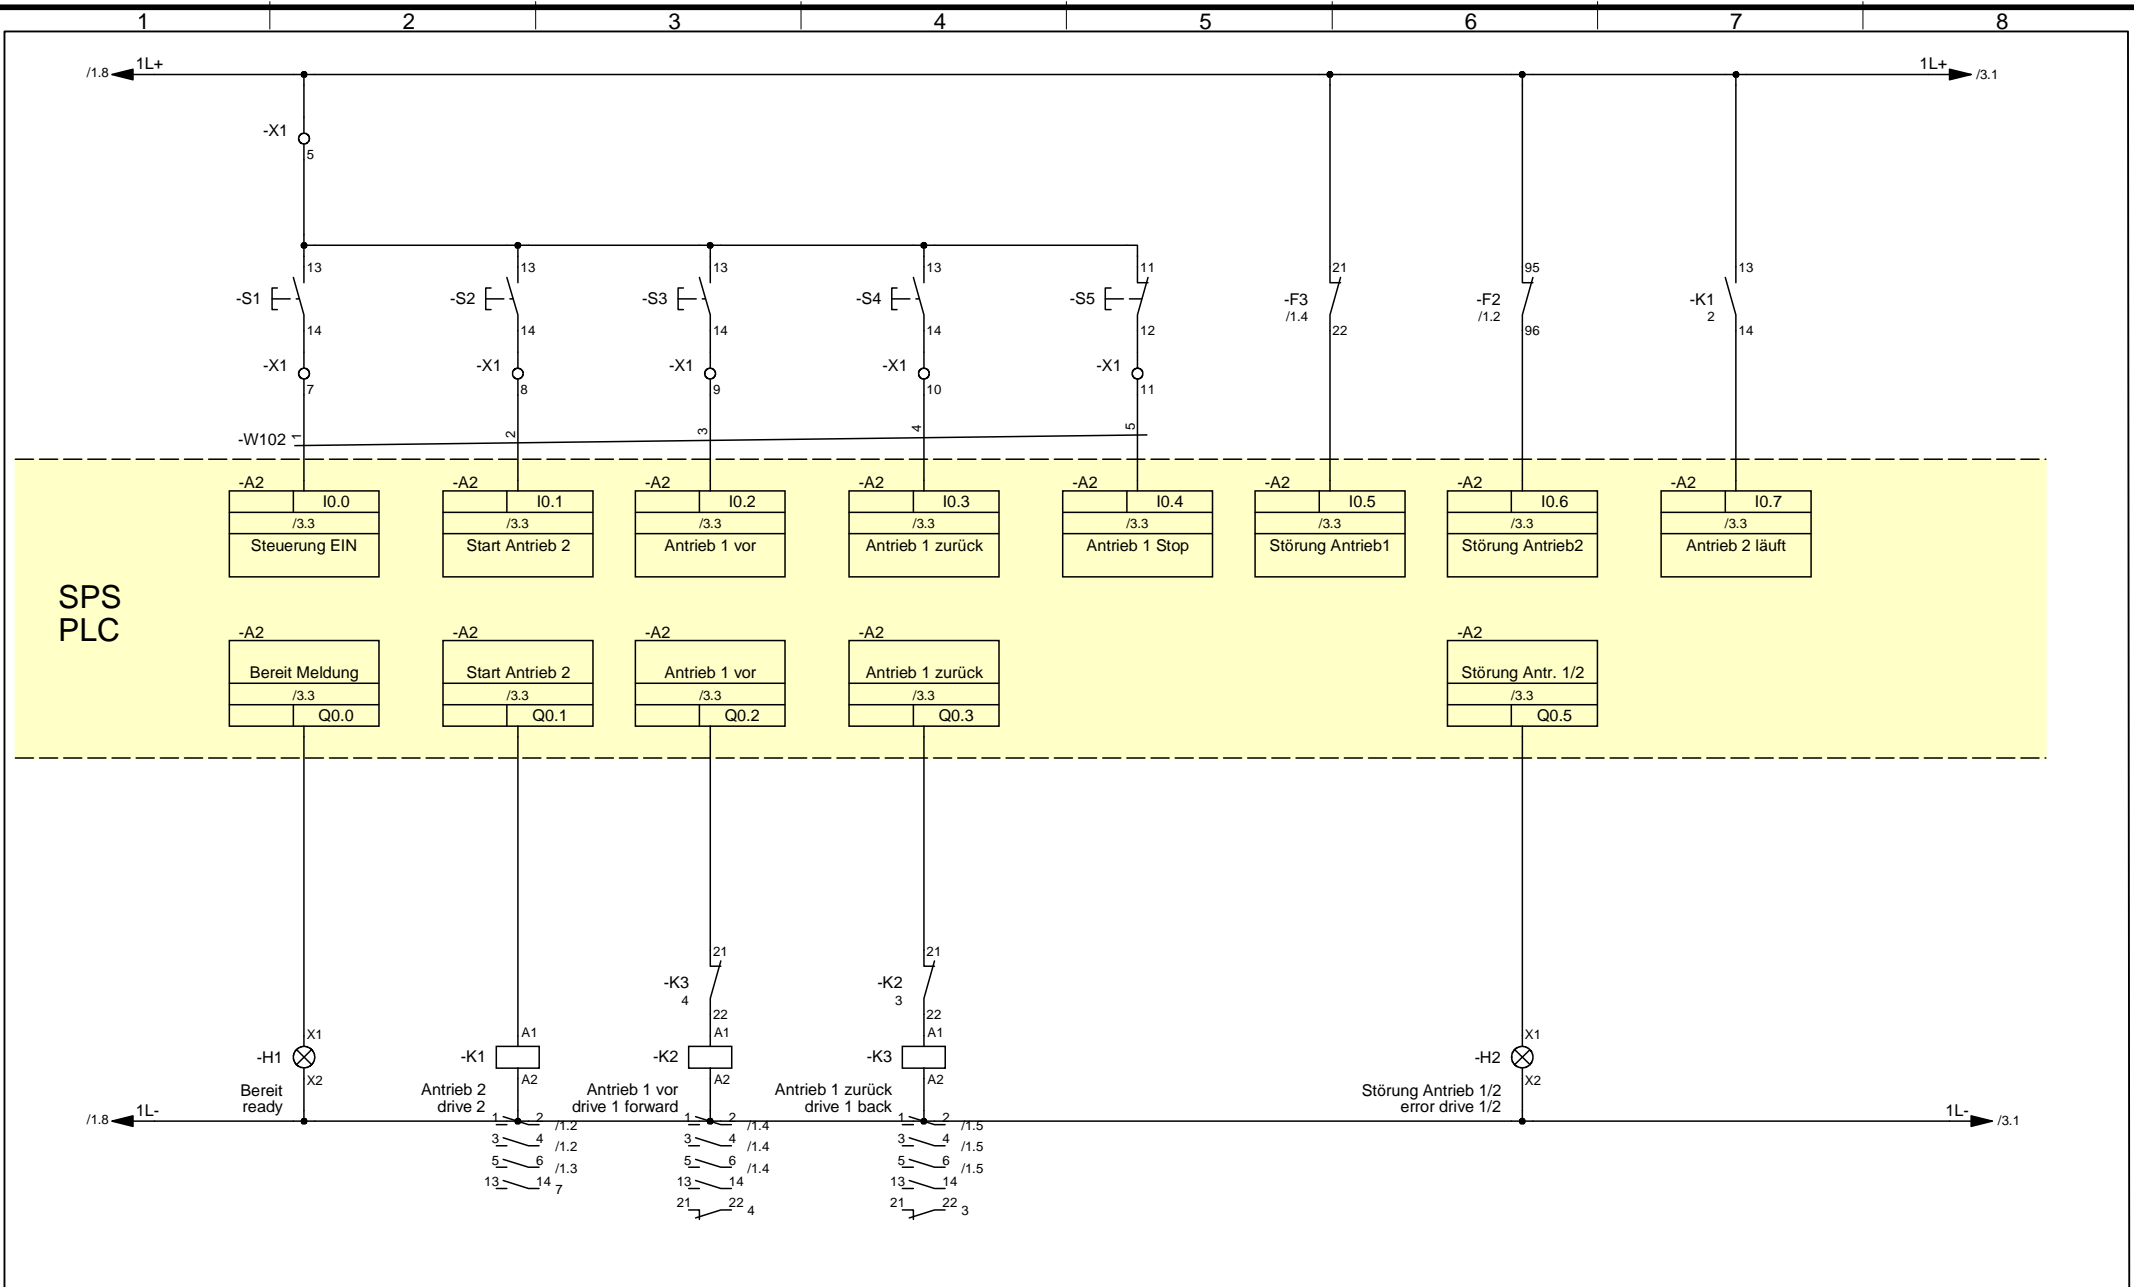

Anlage: A01
Ort: F1
Blatt-Nr.: 1
Blatt-Az: 4/26

SPS  
PLC

Datum: 14.11.1997	Änderung: 18.07.2007
Erstellt: Nickel	Änderung: schmelzer
Demo	1 : 1.4

**Mario ELEKTRO SCHMELZER**  
 8572 BÄRNBACH, HAUPTPLATZ 7  
 TEL. (0 31 42) 62 2 26 FAX DW4  
 E-MAIL office@elektro-schmelzer.at